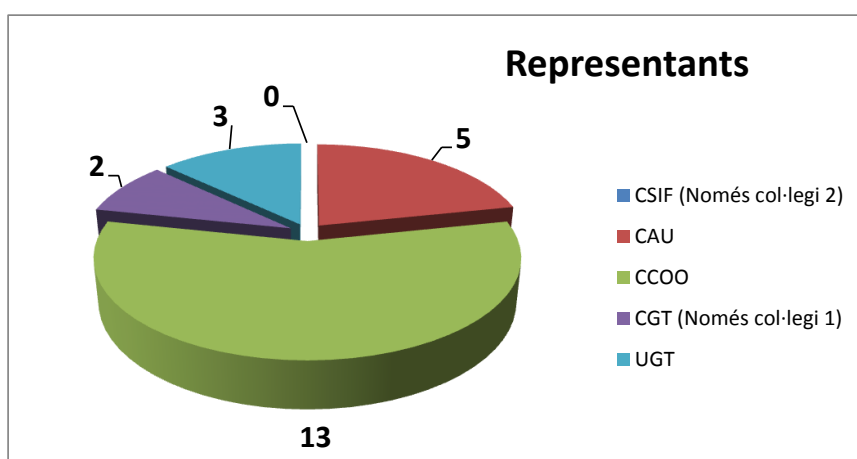

Resultat de la votació

Candidatura	Vots obtinguts	Representants
CSIF (Només col·legi 2)	14	0
CAU	119	5
CCOO	303	13
CGT (Només col·legi 1)	42	2
UGT	74	3
VOT BLANC	29	
Total Vots	581	23

TOTAL REPRESENTANTS COMITÈ D'EMPRESA 23