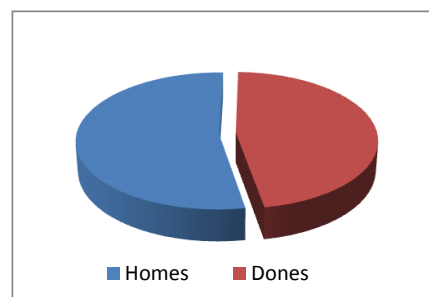

**Eleccions al Comitè d'Empresa del Personal d'Administració i Serveis Laboral de la UAB  
RECOMPTE DE VOTACIÓ 18 de juny de 2015**

**SUMA COL·LEGI 1 I COL·LEGI 2**

Cens general			
Homes	Dones	Total cens	%
661	702	1363	100,00%
Votants reals			
Homes	Dones	Núm. Votants	%
309	272	581	42,63%